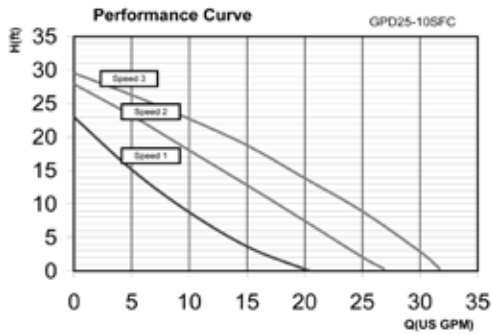

Built to Last!

**Backed by a
36 month warranty**

WASSER WATER CIRCULATOR

MULTIPLE SPEEDS

REMOVABLE CHECK VALVE

www.WASSERPRODUCTS.COM

PERFORMANCE CURVES:

Compare the **WASSER WATER CIRCULATOR** with these other leading brands:

WASSER		GRUNDFOS	TACO	B & G	ARMSTRONG
	<i>HIGH</i>	UPS15-58FC/FRC	055, 007, 008, 0010-IFC	NRF-22, LR-20WR	ASTRO 30
	<i>MEDIUM</i>	UPS15-58FC/FRC	005, 005-IFC, 0107, 077-IFC, 008, 008-IFC, 0010-IFC, 00R-IFC	NRF-9/LW	ASTRO 25
	<i>LOW</i>	UPS15-58FC/FRC	005, 005IFC, 006, 006-IFC		ASTRO 20
	<i>HIGH</i>	UPS26-99FC	0011, 0013-IFC, 0014	NRF-36 SP-2, NRF-45 SP-2	E7
	<i>MEDIUM</i>	UPS26-99FC	0011, 0011-IFC, 0014, 0014-IFC	SERIES 100, PL-30, PR, NRF-36 SP-1, NRF-45 SP-1	ASTRO 50, H41
	<i>LOW</i>	UPS26-99FC		LR-15BWR	ASTRO 30
	<i>SINGLE SPEED</i>	UPS26-116F		PL36 (1-6)	ARMFLO E8 (1/6) ARMFLO E9 (1/6)