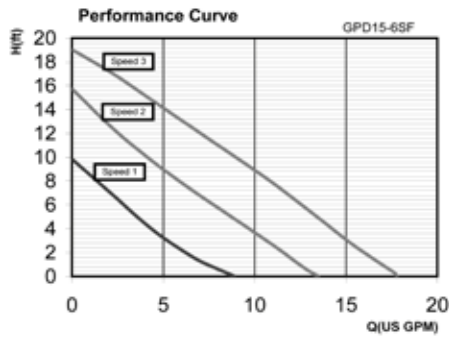

Built to Last!

**Backed by a
36 month warranty**

WASSER WATER CIRCULATOR

MULTIPLE SPEEDS

REMOVABLE CHECK VALVE

www.WASSERPRODUCTS.COM

PERFORMANCE CURVES:

Compare the **WASSER WATER CIRCULATOR** with these other leading brands:

WASSER		GRUNDFOS	TACO	B & G	ARMSTRONG
	<i>HIGH</i>	UPS15-58FC/FRC	055, 007, 008, 0010-IFC	NRF-22, LR-20WR	ASTRO 30
	<i>MEDIUM</i>	UPS15-58FC/FRC	005, 005-IFC, 0107, 077-IFC, 008, 008-IFC, 0010-IFC, 00R-IFC	NRF-9/LW	ASTRO 25
	<i>LOW</i>	UPS15-58FC/FRC	005, 005IFC, 006, 006-IFC		ASTRO 20
	<i>HIGH</i>	UPS26-99FC	0011, 0013-IFC, 0014	NRF-36 SP-2, NRF-45 SP-2	E7
	<i>MEDIUM</i>	UPS26-99FC	0011, 0011-IFC, 0014, 0014-IFC	SERIES 100, PL-30, PR, NRF-36 SP-1, NRF-45 SP-1	ASTRO 50, H41
	<i>LOW</i>	UPS26-99FC		LR-15BWR	ASTRO 30
	<i>SINGLE SPEED</i>	UPS26-116F		PL36 (1-6)	ARMFLO E8 (1/6) ARMFLO E9 (1/6)