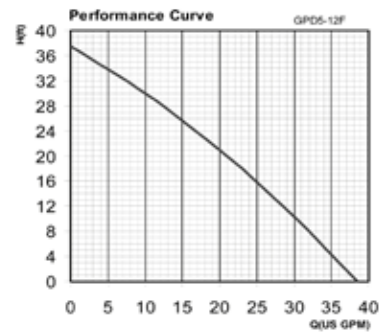

Built to Last!

**Backed by a
36 month warranty**

WASSER WATER CIRCULATOR

MULTIPLE SPEEDS

REMOVABLE CHECK VALVE

www.WASSERPRODUCTS.COM

PERFORMANCE CURVES:

Compare the **WASSER WATER CIRCULATOR** with these other leading brands:

WASSER		GRUNDFOS	TACO	B & G	ARMSTRONG
	<i>HIGH</i>	UPS15-58FC/FRC	055, 007, 008, 0010-IFC	NRF-22, LR-20WR	ASTRO 30
	<i>MEDIUM</i>	UPS15-58FC/FRC	005, 005-IFC, 0107, 077-IFC, 008, 008-IFC, 0010-IFC, 00R-IFC	NRF-9/LW	ASTRO 25
	<i>LOW</i>	UPS15-58FC/FRC	005, 005IFC, 006, 006-IFC		ASTRO 20
	<i>HIGH</i>	UPS26-99FC	0011, 0013-IFC, 0014	NRF-36 SP-2, NRF-45 SP-2	E7
	<i>MEDIUM</i>	UPS26-99FC	0011, 0011-IFC, 0014, 0014-IFC	SERIES 100, PL-30, PR, NRF-36 SP-1, NRF-45 SP-1	ASTRO 50, H41
	<i>LOW</i>	UPS26-99FC		LR-15BWR	ASTRO 30
	<i>SINGLE SPEED</i>	UPS26-116F		PL36 (1-6)	ARMFLO E8 (1/6) ARMFLO E9 (1/6)